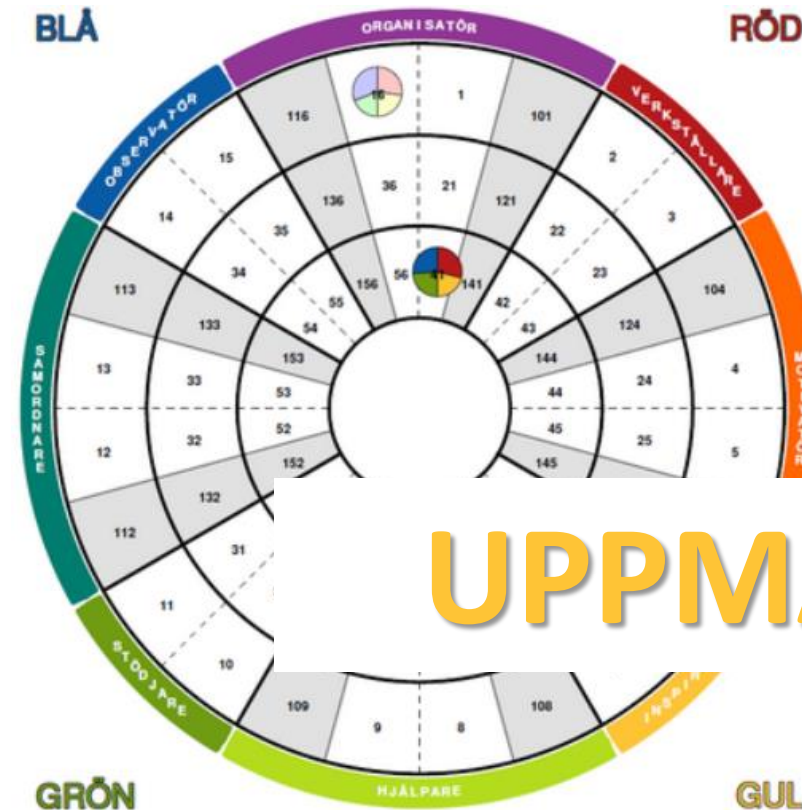

FÖRSTÅ

Logisk
Exakt
Metodisk
Analyserande

HARMONI

Lyhörd
Vänlig
Hjälpsam
Omtänksam

UTMANING

Effektiv
Beslutsam
Konstruktiv
Målinriktad

UPPMÄRKSAMHET

Spontan
Optimistisk
Entusiastisk
Kontaktskapande

I sitt esse:

Frågvis
Analytisk
Noggrann
Behärskad

Uppmuntrande
Omsorgsfull
Hänsynsfull
Tålmodig

Drivande
Viljestark
Målmedveten
Tävlingsinriktad

Övertygande
Entusiastisk
Spontan
Idérik

En mindre bra dag...